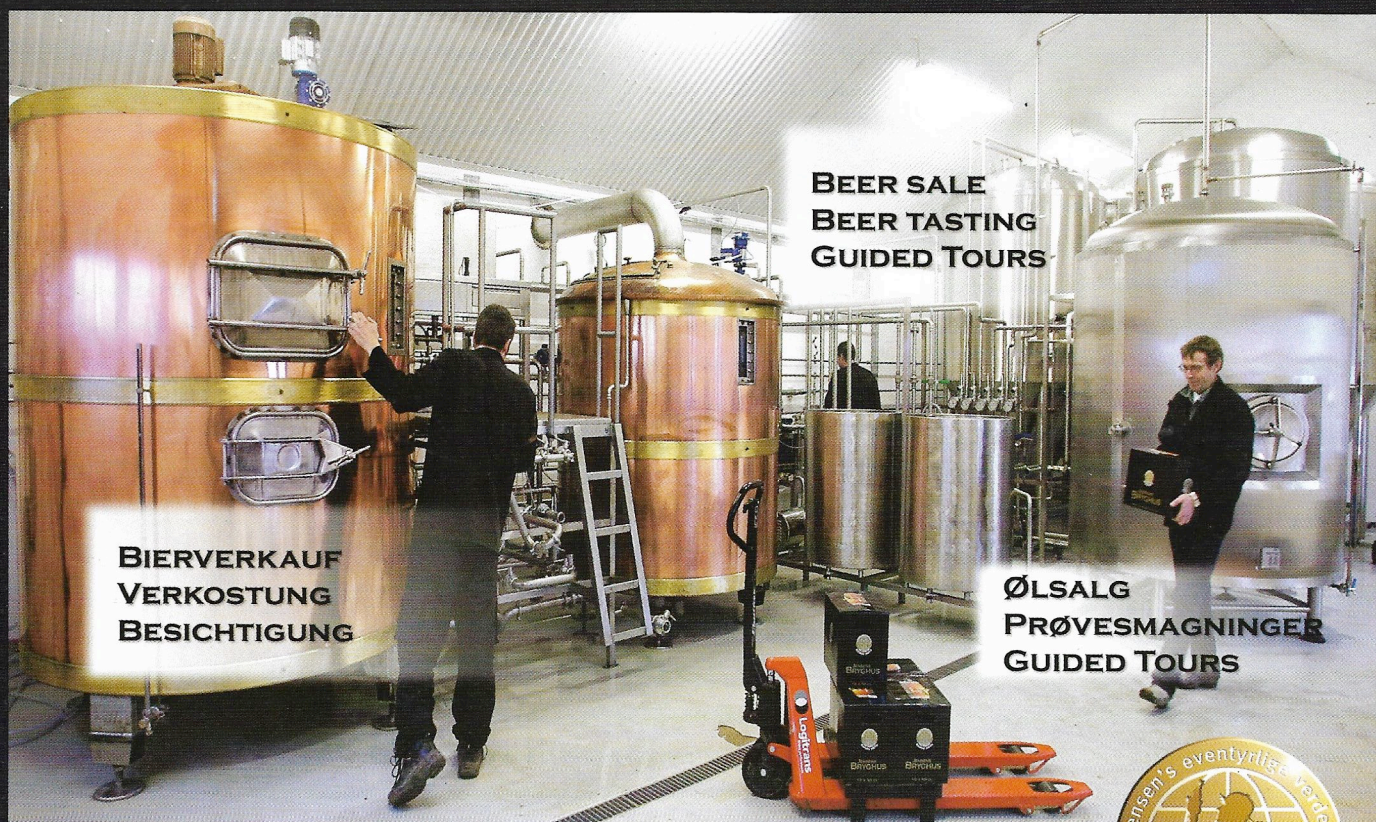

BEER SALE
BEER TASTING
GUIDED TOURS

BIERVERKAUF
VERKOSTUNG
BESICHTIGUNG

ØLSALG
PRØVESMAGNINGER
GUIDED TOURS

BYGADEN 41, RÅRUP, 7130 JUELSMINDE
TLF +45 7568 5770 FAX +45 7568 5730
WWW.JENSENBRYGHUS.DK

**JENSENS
BRYGHUS**